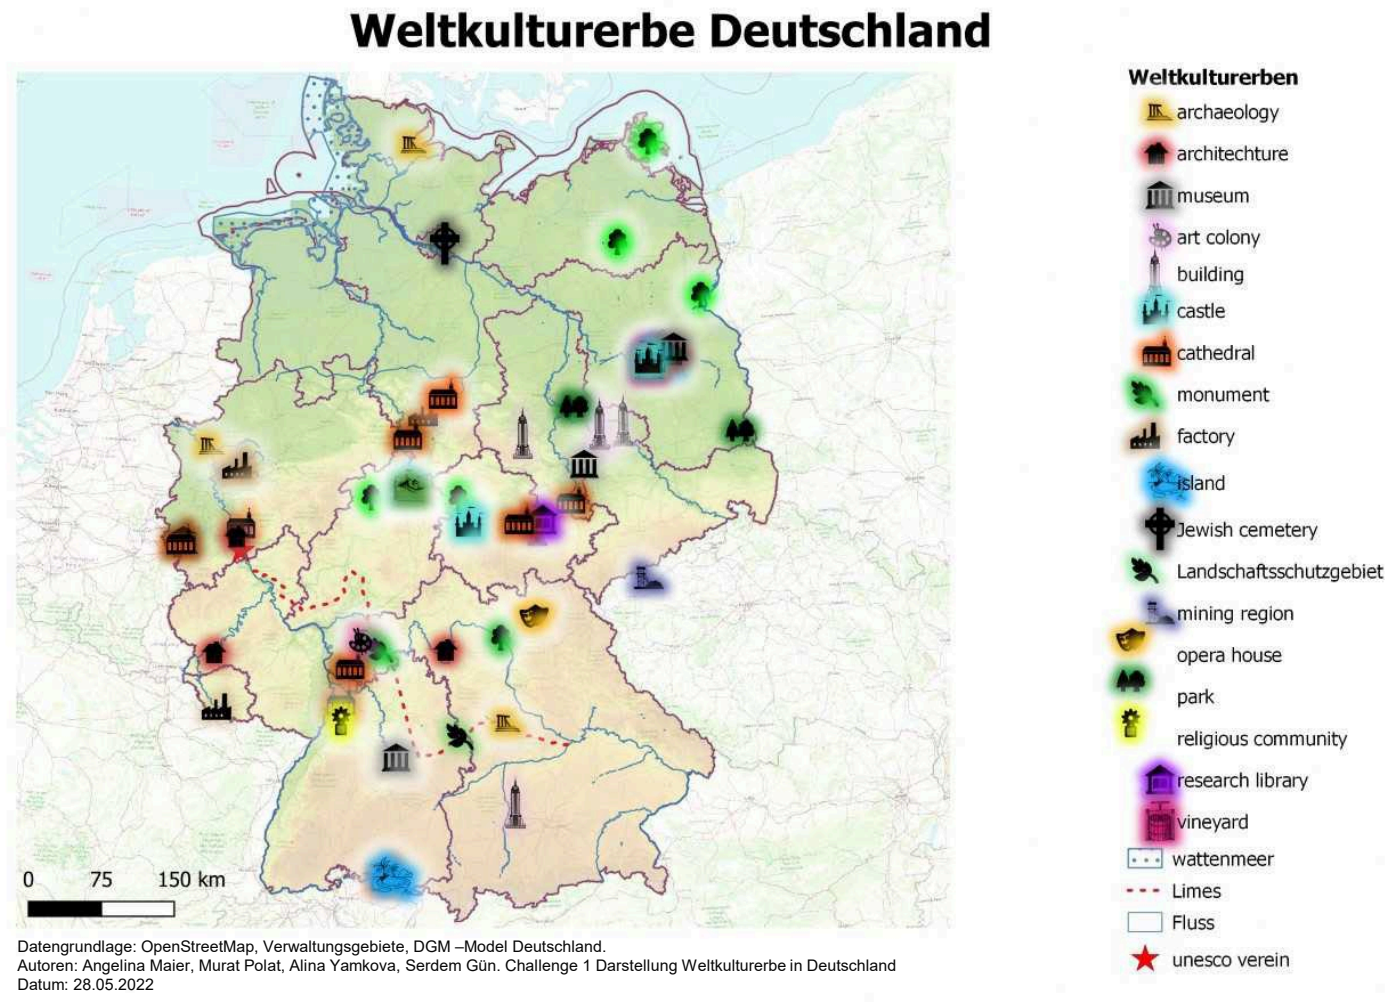

Gesamtsicht der Weltkulturerbestätten in Deutschland